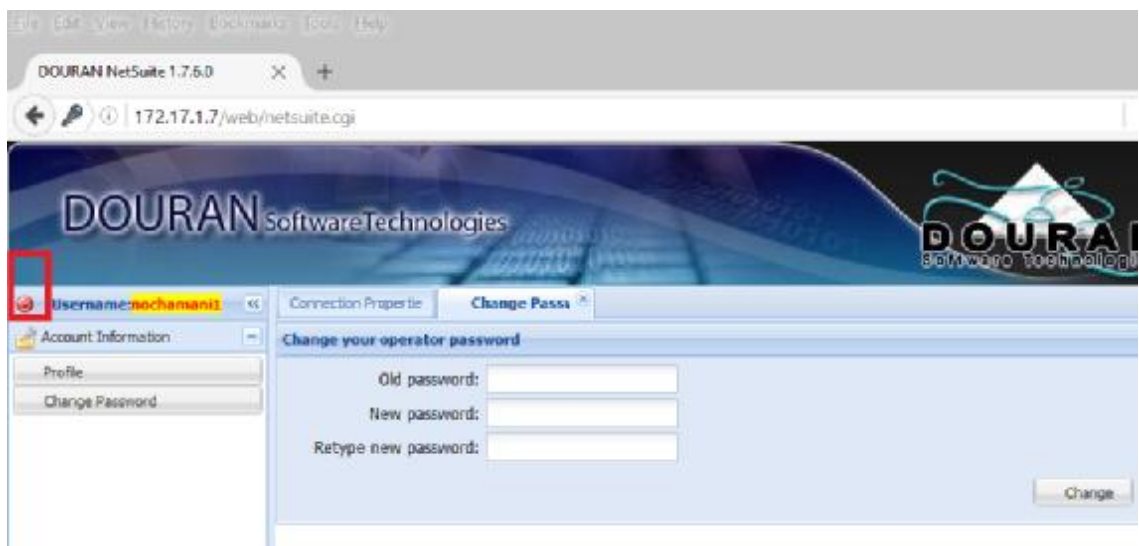

هم اکنون از حساب کاربری خارج می‌شویم (فراموش نشود، خیلی مهم)