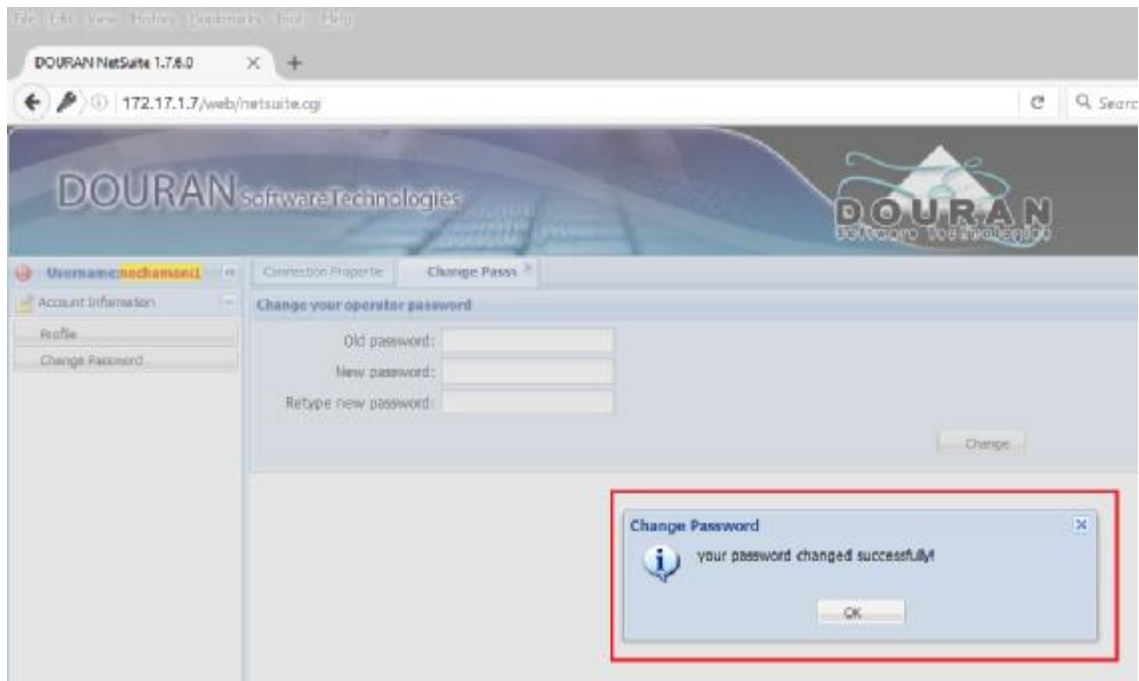

کلمه عبور با موفقیت تغییر یافت.