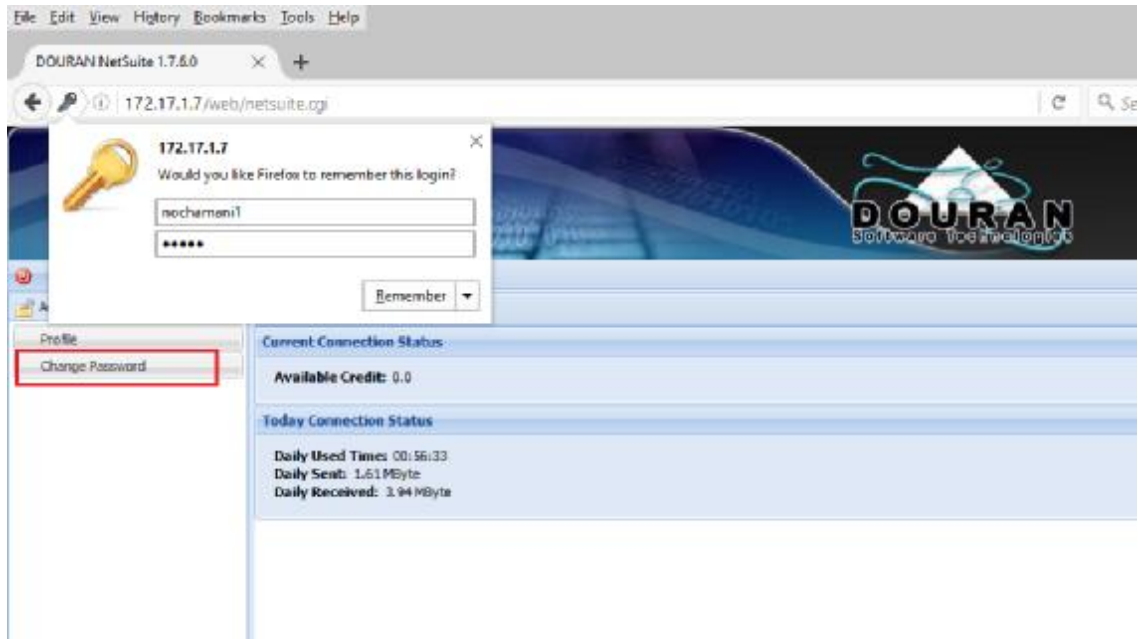

با سلام

مشابه تصویر ذیل آدرس را در مرورگر خود وارد نمایید.

سپس اقدام با نام کاربری و کلمه عبور فعلی به اکانت اینترنت وارد سیستم می‌شویم

پس از ورود گزینه change password را انتخاب میکنیم.

کلمه عبور فعلی اکانت (که وارد سیستم شدیم) را در بخش old password و کلمه عبور جدید را در قسمت های new password و retype new password وارد میکنیم و بر روی change کلیک میکنیم.